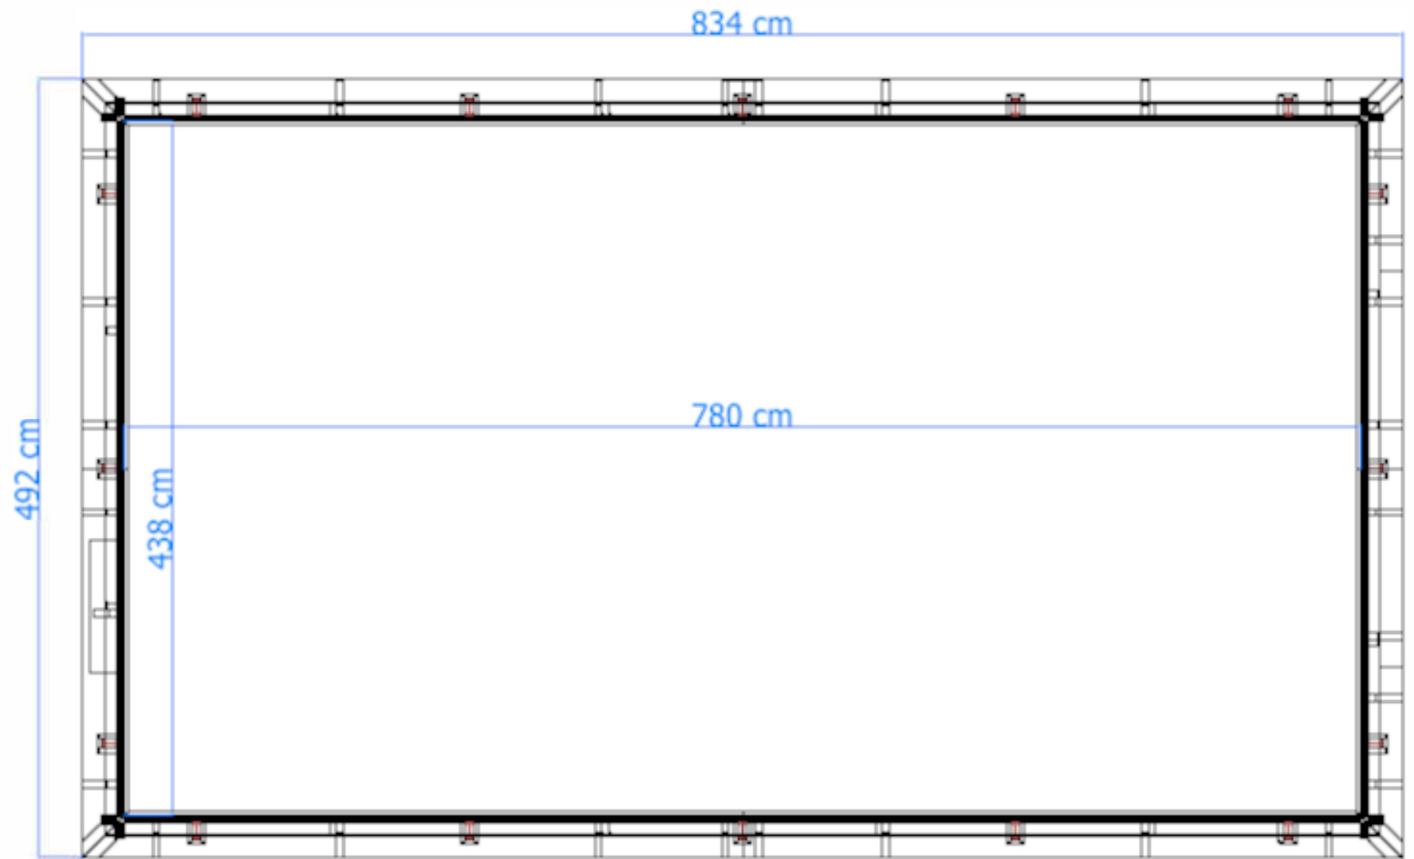

01842 819130 | [sales@automatedenvironmentalsystems.co.uk](mailto:sales@automatedenvironmentalsystems.co.uk)

WOODEN POOLS EXPERTS